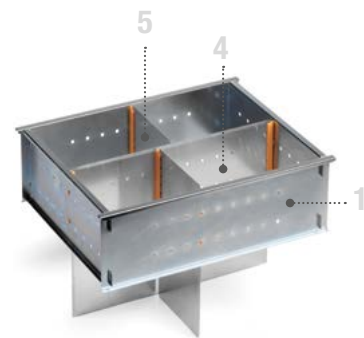

Deckel sky

Tablar mit
Einteilungsset
siehe S. 18

ART. NR. F 22 SB FRA374 02 99

B=402 T=312 H=260 mm
Einteilungsset mit:
1 Rahmen FRA238
1 Einteiler D35374
2 Einteiler D13374

1

ART. NR. F 22 SB FRA238 00 99