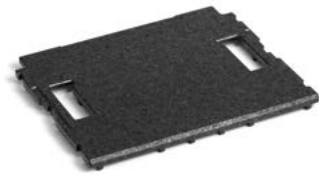

ART. NR. F 22 SB MAT001 00 07

Rutschfester Gummiteppich für
BOX102 - 136 - 238
B=362 T=300 H=1,5 mm

ART. NR. F 22 SB SKY001 00 07

Deckel Sky aus Polypropylen-Schaumstoff
B=400 T=320 H=20 mm