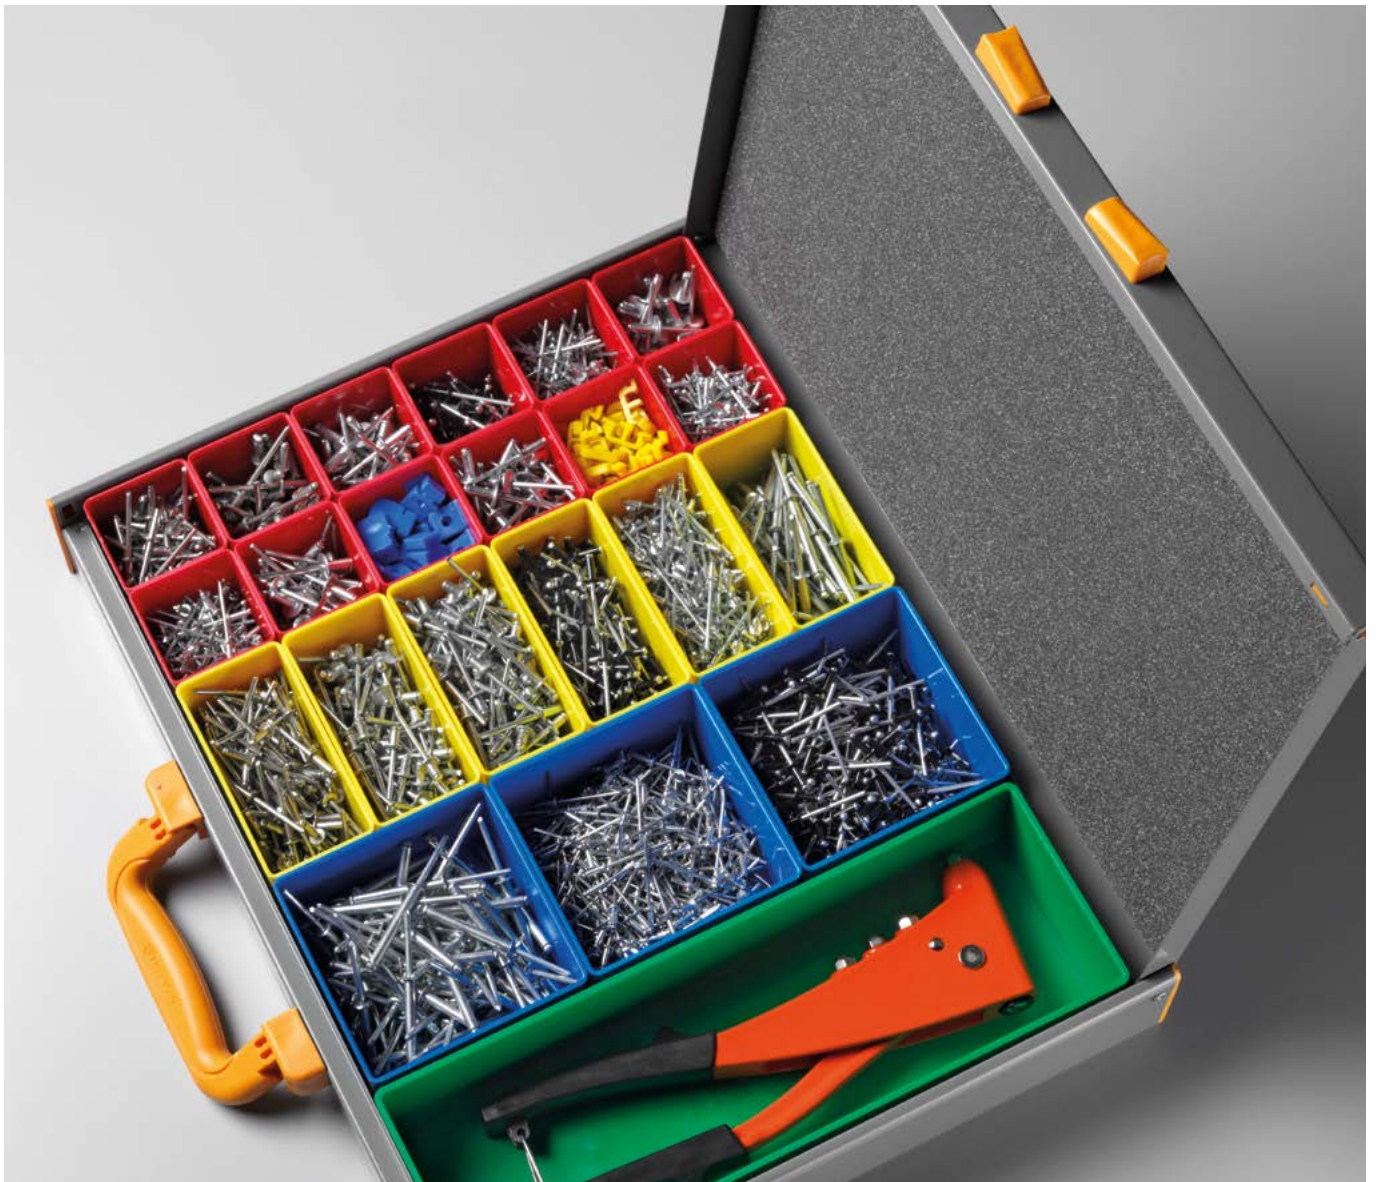

ART. NR. F 22 SB BOX067 07 01

Stahlkoffer mit 16 Fächern:
6 Insert Boxen "red"
5 Insert Boxen "yellow"
2 Insert Boxen "blue"
2 Insert Boxen "green"
1 Insert Box "forest"