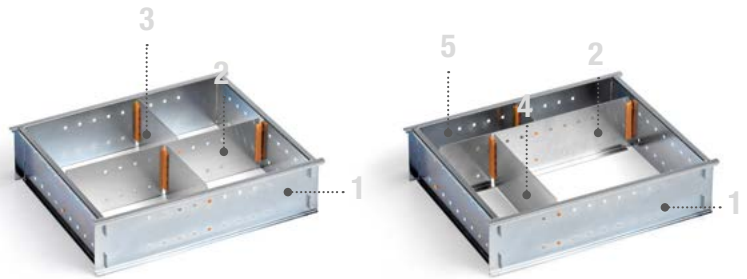

ART. NR. F 22 SB FRA136 01 99

B=406 T=319 H=96 mm
Einteilungsset mit:
1 Rahmen FRA136
1 Einteiler D35136
2 Einteiler D13136

ART. NR. F 22 SB FRA136 02 99

B=406 T=319 H=96 mm
Einteilungsset mit:
1 Rahmen FRA136
1 Einteiler D35136
1 Einteiler D06136
1 Einteiler D21136

2

ART. NR. F 22 SB D35136 00 00

Quereinteiler aus Aluminium für
Rahmen für BOX136
B=352 T=12 H=96 mm

3

ART. NR. F 22 SB D13136 00 00

Längseinteiler aus Aluminium
für Rahmen für BOX136
B=139 H=95 mm