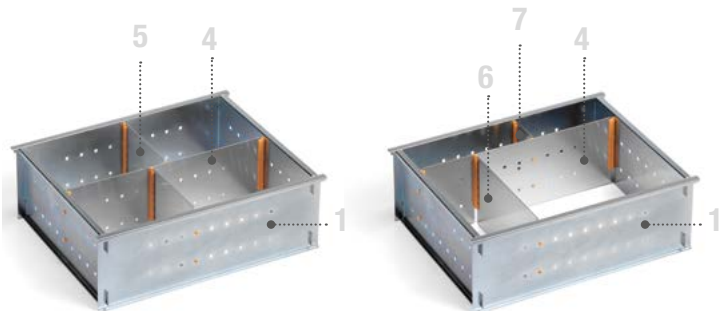

Rutschfester Gummiteppich für
BOX102 - 136 - 238
B=362 T=300 H=1,5 mm

ART. NR. F 22 SB SKY001 00 07

Deckel Sky aus Polypropylen-Schaumstoff
B=400 T=320 H=20 mm

Deckel sky

Tablar mit
Einteilungsset
siehe S. 18

ART. NR. F 22 SB FRA238 01 99

B=402 T=312 H=132 mm
Einteilungsset mit:
1 Rahmen FRA238
1 Einteiler D35238
2 Einteiler D13238

ART. NR. F 22 SB FRA238 02 99

B=402 T=312 H=132 mm
Einteilungsset mit:
1 Rahmen FRA238
1 Einteiler D35238
1 Einteiler D05238
1 Einteiler D21238