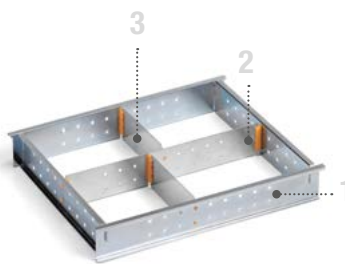

ART. NR. F 22 SB BOX102 12 01

Kunststoffkoffer mit:
 1 Deckel sky
 1 Kleinteile-Organizer "dark" mit 12 Fächern

STORE BOX102

ART. NR. F 22 SB BOX102 00 01

Kunststoffkoffer, leer B=442 T=357 H=117 mm

ART. NR. F 22 SB FRA102 01 99