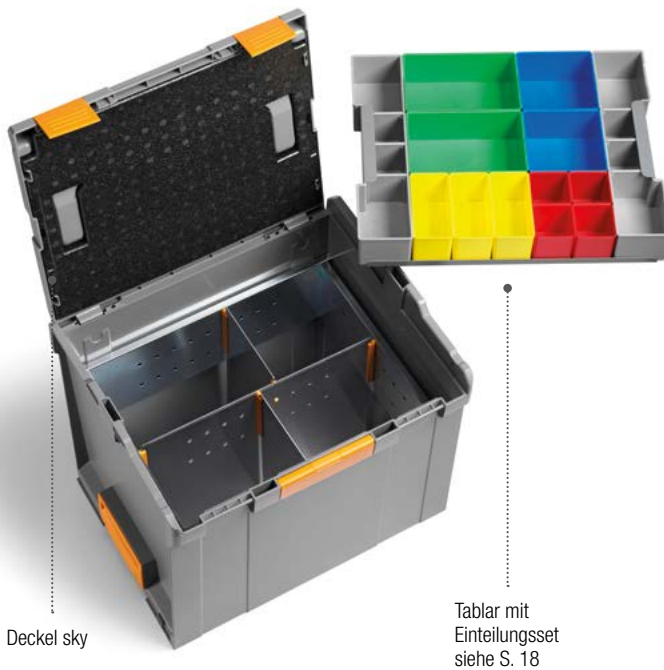

Deckel sky

Tablar mit
Einteilungsset
siehe S. 18

ART. NR. F 22 SB FRA374 02 99

B=402 T=312 H=260 mm
Einteilungsset mit:
1 Rahmen FRA238
1 Einteiler D35374
2 Einteiler D13374

1

ART. NR. F 22 SB FRA238 00 99