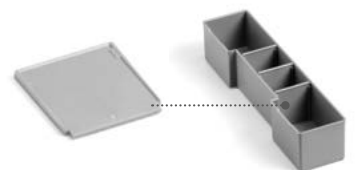

ART. NR. F 22 SB DVGREY 58 01

Einteilung für Insert Box "grey" B=52 T=4 H=58