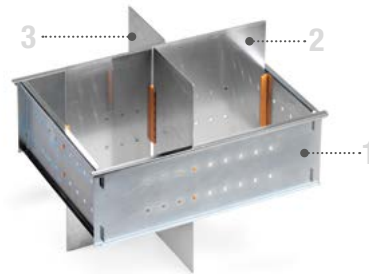

ART. NR. F 22 SB FRA374 01 99

B=402 T=312 H=330 mm
Einteilungsset mit:
1 Rahmen FRA238
1 Einteiler D36374
2 Einteiler D14374