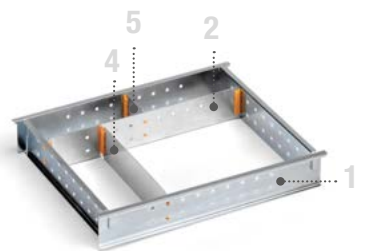

ART. NR. F 22 SB FRA102 02 99

B=406 T=319 H=61 mm
Einteilungsset mit:
1 Rahmen FRA102
1 Einteiler D35102
1 Einteiler D06102
1 Einteiler D21102

2

ART. NR. F 22 SB D35102 00 00

Quereinteiler aus Aluminium für
Rahmen für BOX102
B=352 T=12 H=61 mm

3

ART. NR. F 22 SB D13102 00 00

Längseinteiler aus Aluminium
für Rahmen für BOX102
B=139 H=60 mm